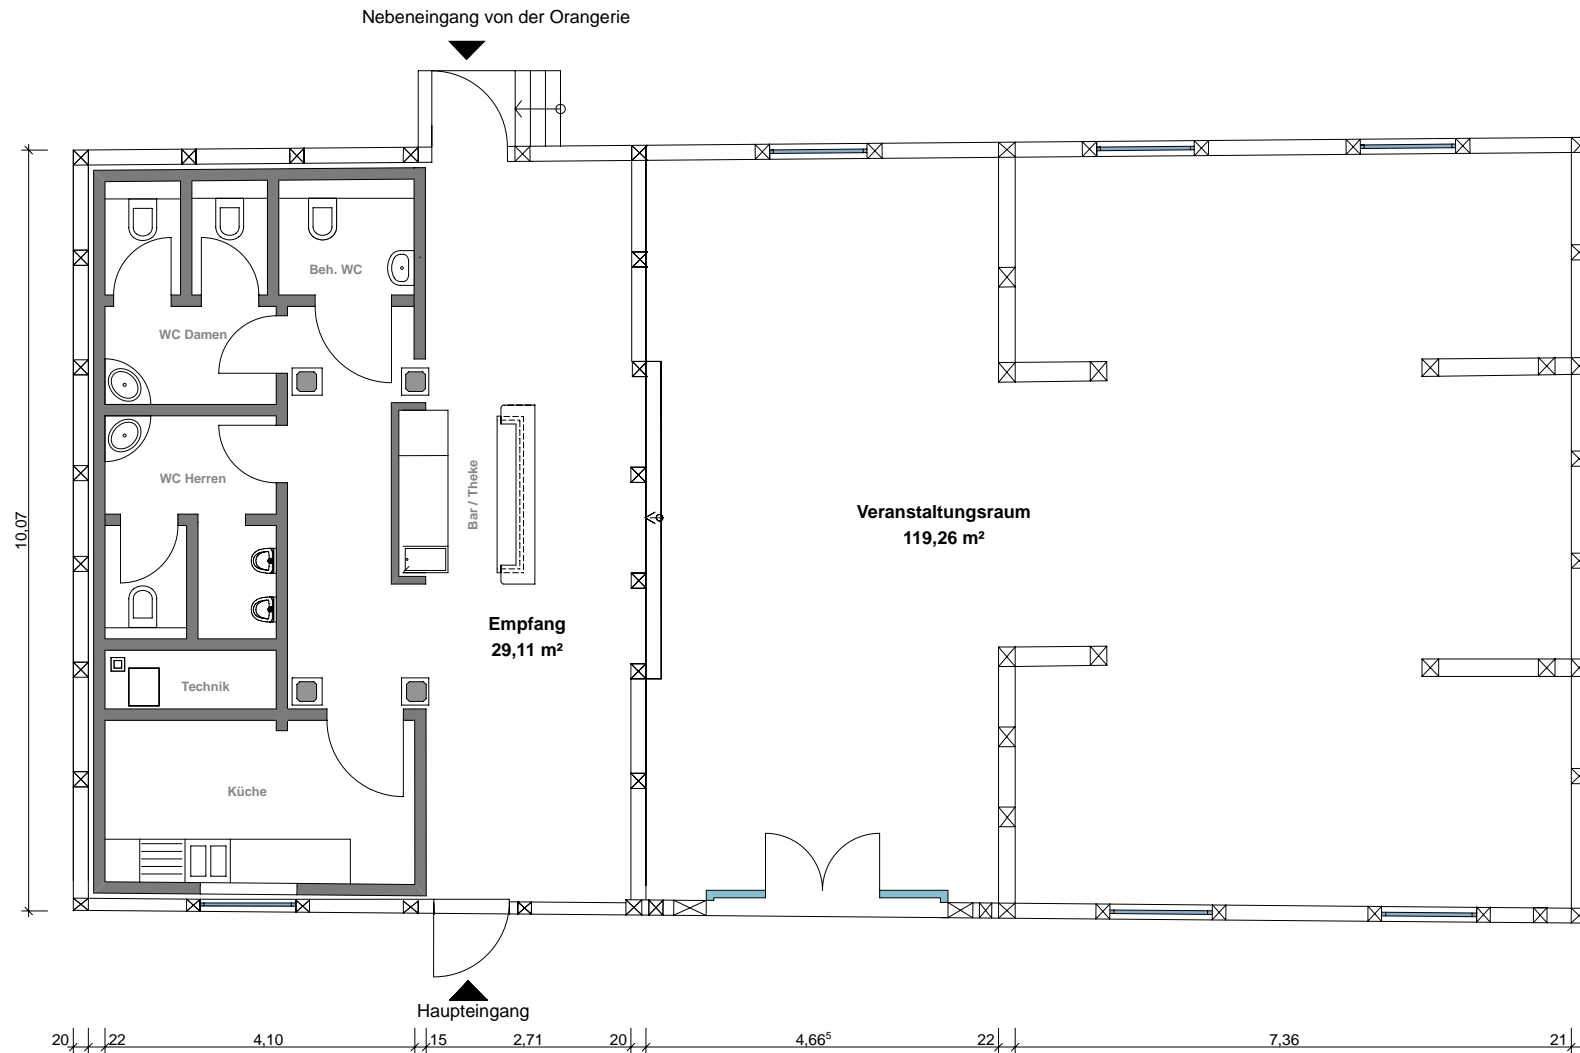

Schlossmühle Rheda

Maßstab: 1:100

Ausstattung

- Küche
- Sanitäre Anlagen
- WC
- Behinderten-WC
- Tische und Stühle
- Theke
- Kühlung für Getränke

Vermietung

Fürstliche zu Bentheim Tecklenburgische Kanzlei
Steinweg 2, 33378 Rheda-Wiedenbrück
Tel: 0 52 42 / 94 71 0
Fax: 0 52 42 / 94 71 22
www.schloss-rheda.de
E-mail: kanzlei@schloss-rheda.de