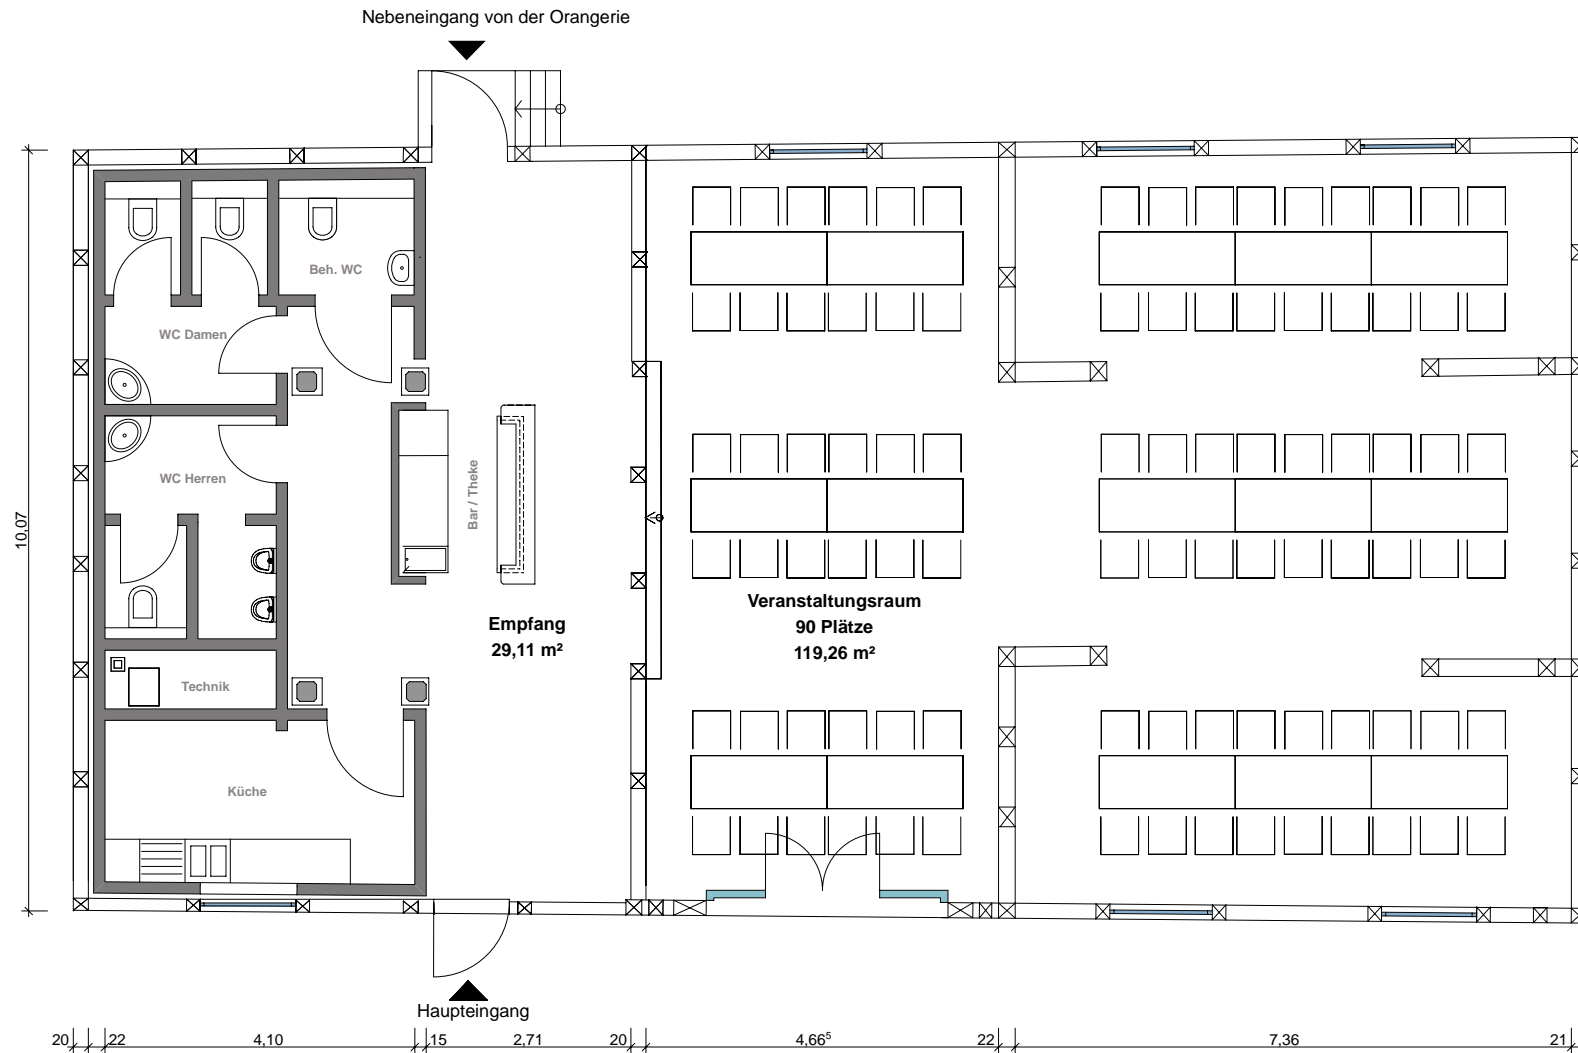

Schlossmühle Rheda

Maßstab: 1:100

Ausstattung

- Küche
- Sanitäre Anlagen
- WC
- Behinderten-WC
- Tische und Stühle
- Theke
- Kühlung für Getränke

Vermietung

Fürstliche zu Bentheim Tecklenburgische Kanzlei
Steinweg 2, 33378 Rheda-Wiedenbrück
Tel: 0 52 42 / 94 71 0
Fax: 0 52 42 / 94 71 22
www.schloss-rheda.de
E-mail: kanzlei@schloss-rheda.de