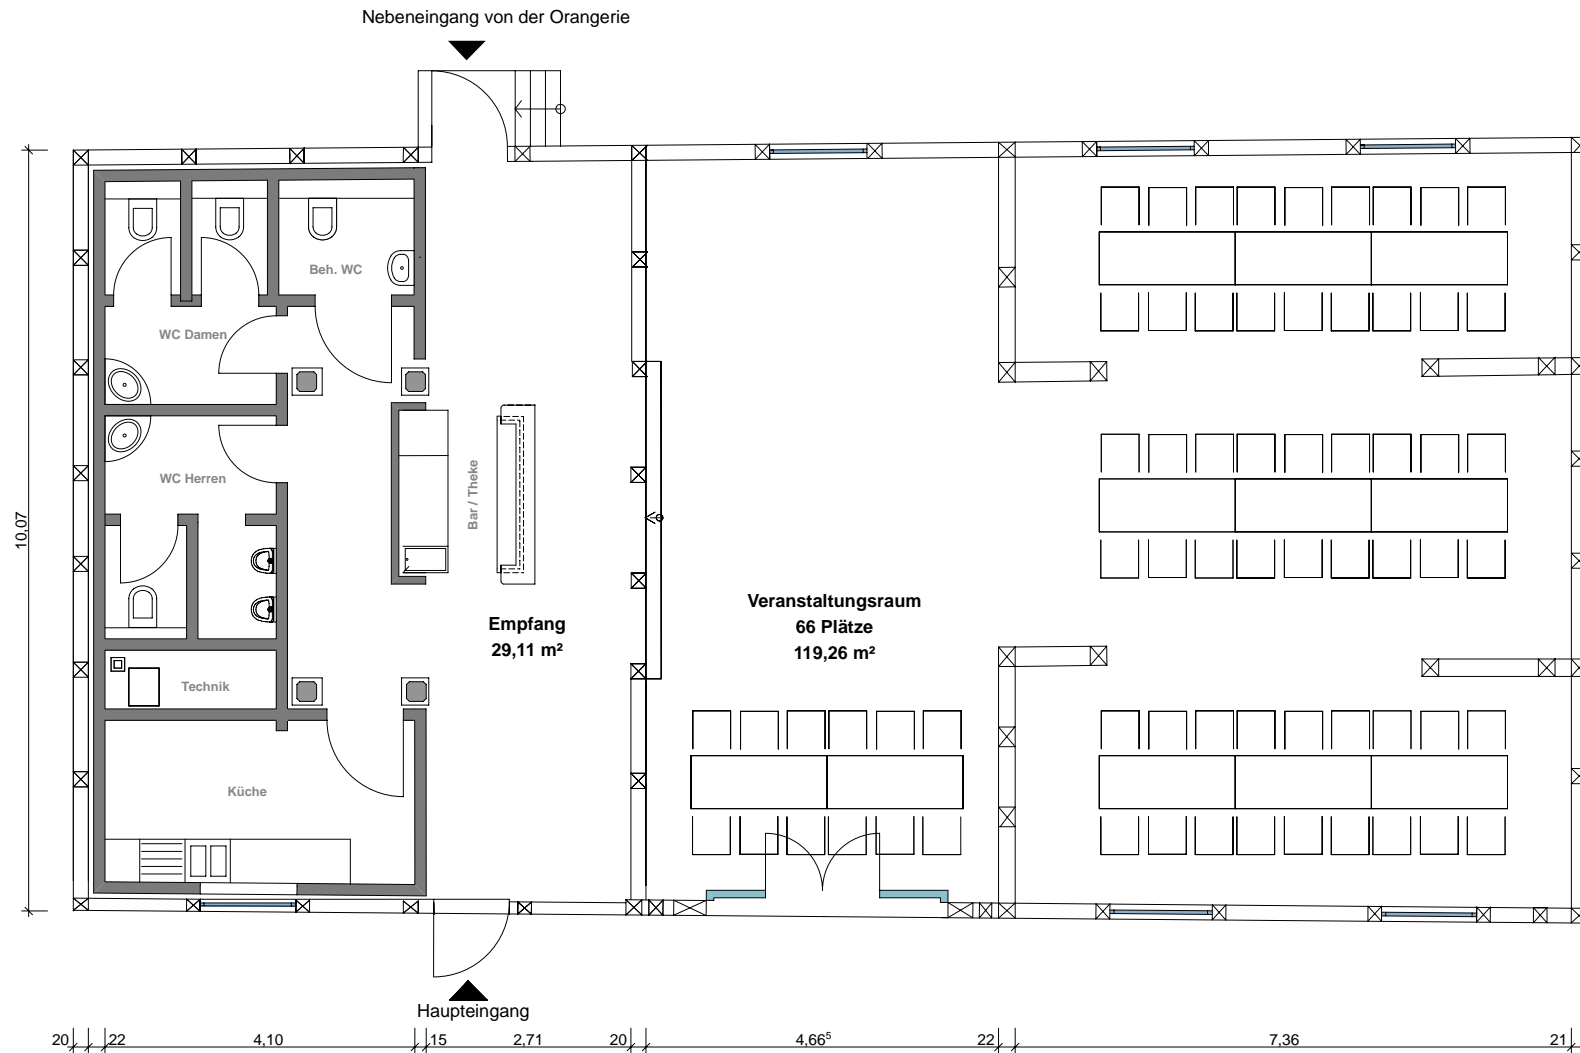

# Schlossmühle Rheda

Maßstab: 1:100

## Ausstattung

- Küche
- Sanitäre Anlagen
- WC
- Behinderten-WC
- Tische und Stühle
- Theke
- Kühlung für Getränke