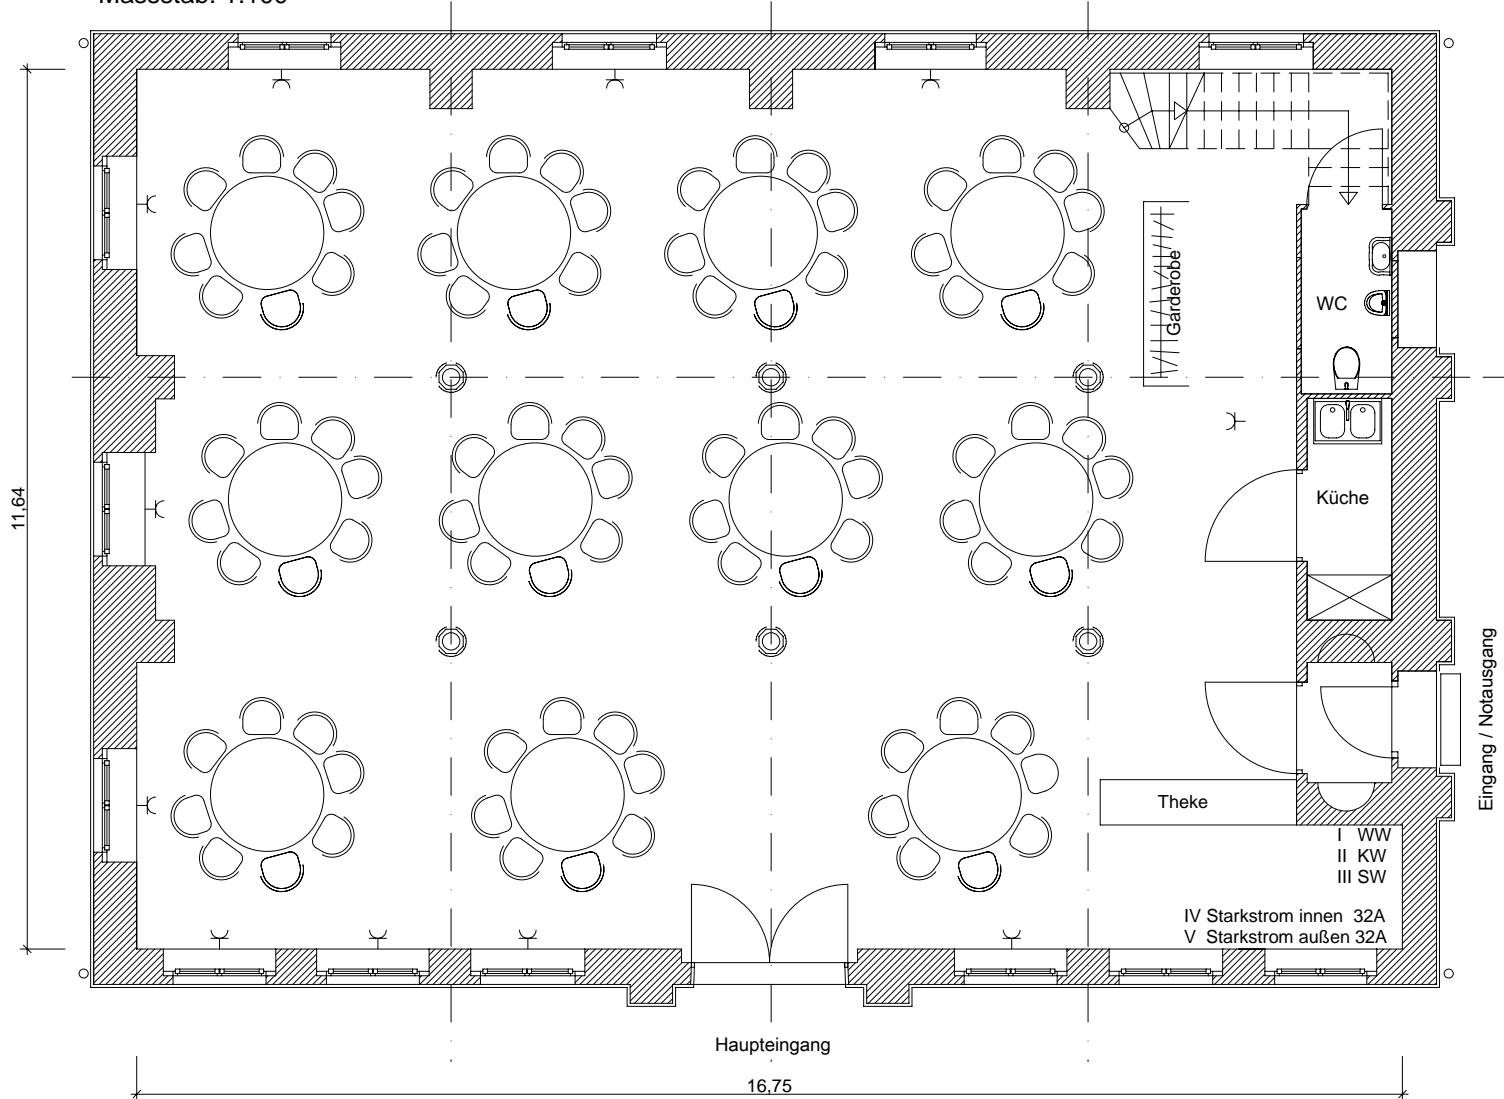

Orangerie am Schloss Rheda

Masstab: 1:100

Veranstaltungsplan / Beispiel

Empfang mit Festredner

11 Tische
88 Plätze

Tisch Ø 1,50 m
= 8 Plätze

Zugang Damen und Herren WC im Café Gartenhaus

Vermietung: