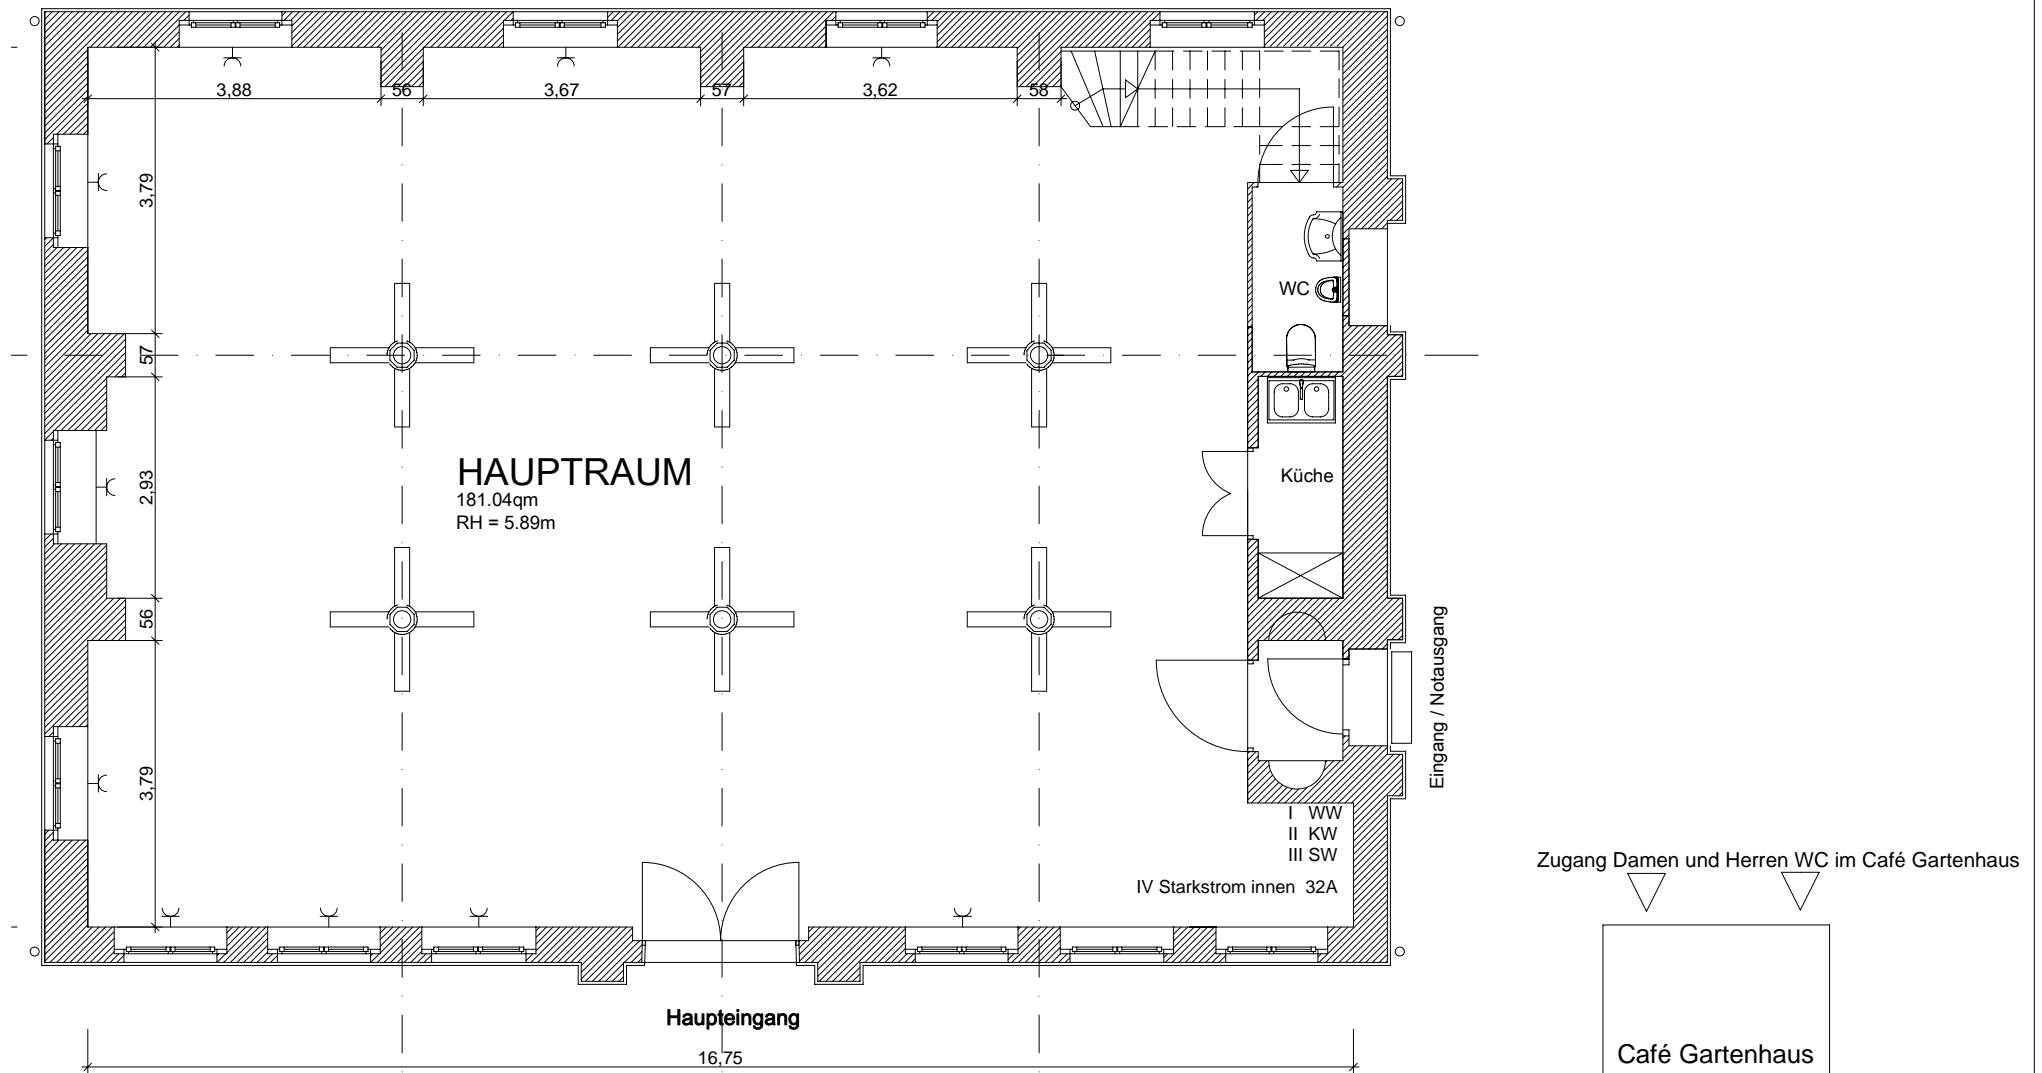

Orangerie am Schloss Rheda

Masstab: 1:100

Vermietung:

Fürstliche zu Bentheim Tecklenburgische Kanzlei
Steinweg 2, 33378 Rheda-Wiedenbrück
Tel: 0 52 42 / 94 71 0
Fax: 0 52 42 / 94 71 22
www.schloss-rheda.de
E-mail: kanzlei@schloss-rheda.de