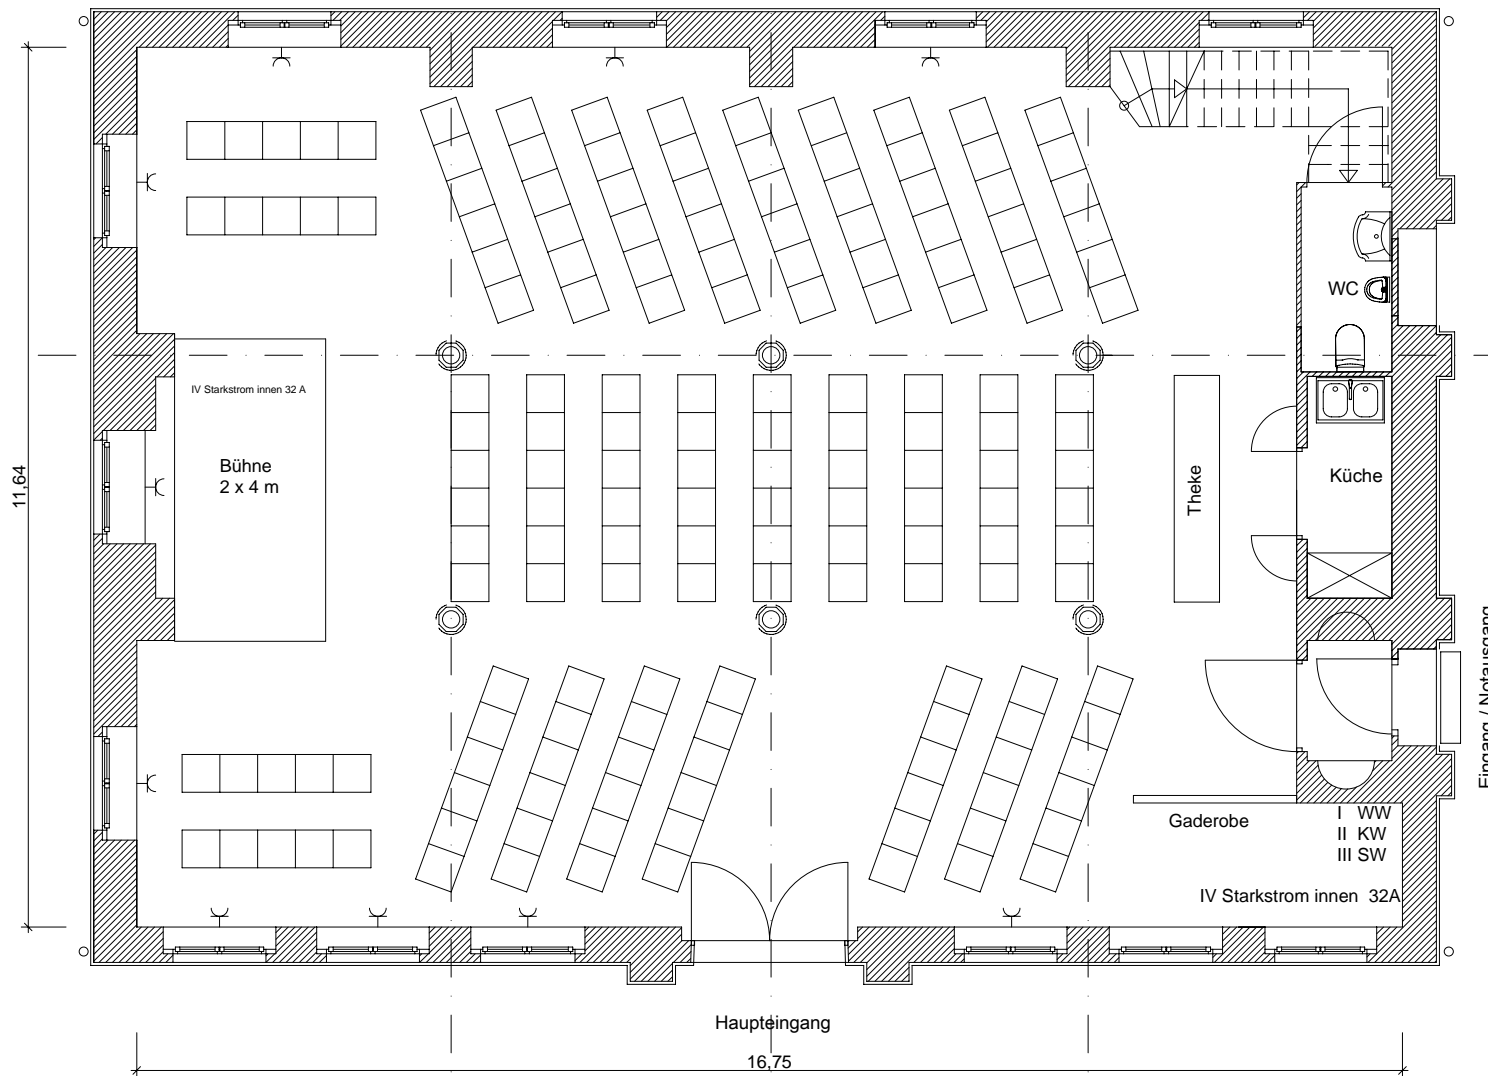

Orangerie am Schloss Rheda

Masstab: 1:100

Veranstaltungsplan / Beispiel

Konzert
Vortragsbestuhlung

164 Plätze
Bühne 2 x 4 m

Zugang Damen und Herren WC im Café Gartenhaus

Vermietung:

Fürstliche zu Bentheim Tecklenburgische Kanzlei
Steinweg 2, 33378 Rheda-Wiedenbrück
Tel: 0 52 42 / 94 71 0
Fax: 0 52 42 / 94 71 22
www.schloss-rheda.de
E-mail: kanzlei@schloss-rheda.de